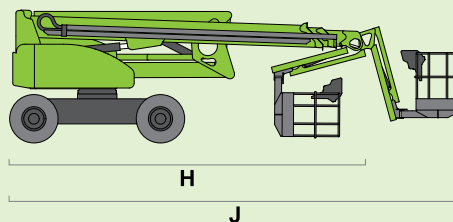

280kg
620lbs

2.4m x 0.9m
7ft 10in x 2ft 11in

150°

180°

(D)

2.7m
8ft 10in

(F)

2.49m
8ft 2in

(H)

7.3m
23ft 11in

(J)

9.28m
30ft 5in

4.7km/h
3mph

5.9m
19ft 4in

40%
22°

14650kg
32300lbs

HYBRID

0 5ft 10ft 15ft 20ft 25ft 30ft 35ft 40ft 45ft 50ft 55ft 60ft 65ft

0 2m 4m 6m 8m 10m 12m 14m 16m 18m 20m

SiOPS®

niftylift

Chalkdell Drive, Shenley Wood,
Milton Keynes, MK5 6GF
England, United Kingdom
+44 (0)1908 223456
sales@niftylift.com
www.niftylift.com