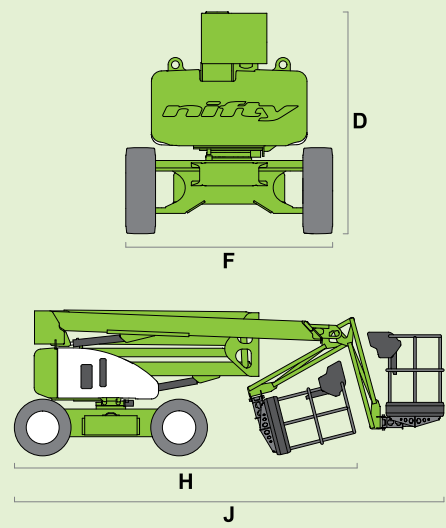

niftylift

HR17 4x4

- (A) 17.2m
56ft 6in
- (B) 15.2m
50ft
- (C) 9.4m
31ft
- 225kg
500lbs
- 1.8m x 0.85m
5ft 11in x 2ft 9in
- 150°
- 180°
- (D) 2.1m
6ft 11in
- (F) 2m
6ft 7in
- (H) 4.8m
15ft 9in
- (J) 6.35m
20ft 10in
- 6km/h
3.7mph
- 3.7m
12ft 2in
- 45%
24°