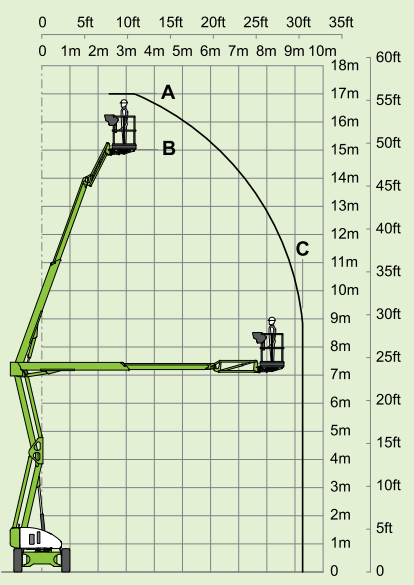

niftylift

HR17 4x4

- (A) 17.2m
56ft 6in
- (B) 15.2m
50ft
- (C) 9.4m
31ft
- 225kg
500lbs
- 1.8m x 0.85m
5ft 11in x 2ft 9in
- 150°
- 180°
- (D) 2.1m
6ft 11in
- (F) 2m
6ft 7in
- (H) 4.8m
15ft 9in
- (J) 6.35m
20ft 10in
- 6km/h
3.7mph
- 3.7m
12ft 2in
- 45%
24°