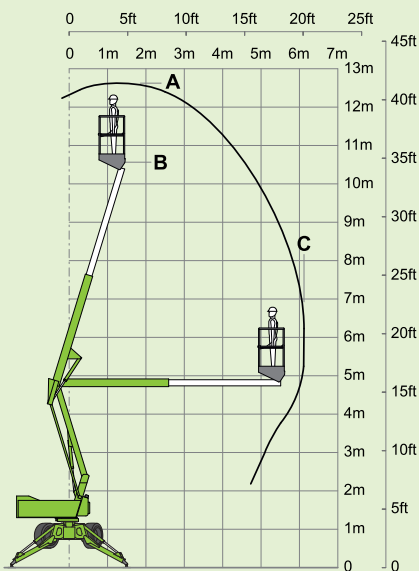

niftylift

SD120T 4x4

(A) 12.65m
42ft

(B) 10.65m
35ft

(C) 6.1m
20ft

200kg
440lbs

1.1m x 0.65m
3ft 7in x 2ft 2in

(D) 1.95m
6ft 5in

(F) 1.56m
5ft 1in

(G) 3.2m
10ft 6in

(J) 3.9m
12ft 10in

5.8km/h
3.6mph

3.9m
12ft 10in

45%
24°

2260kg
4980lbs

niftylift