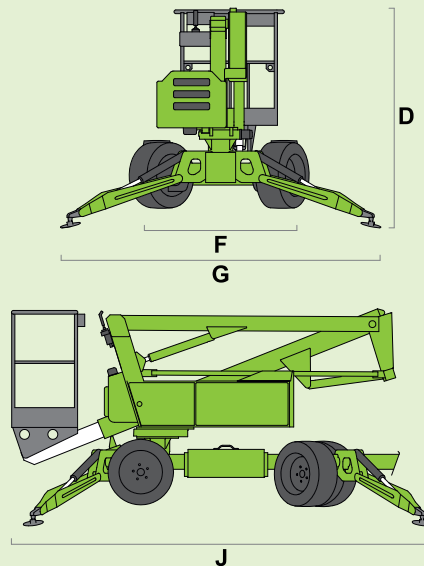

niftylift

SD120T 4x4

(A) 12.65m
42ft

(B) 10.65m
35ft

(C) 6.1m
20ft

200kg
440lbs

1.1m x 0.65m
3ft 7in x 2ft 2in

(D) 1.95m
6ft 5in

(F) 1.56m
5ft 1in

(G) 3.2m
10ft 6in

(J) 3.9m
12ft 10in

5.8km/h
3.6mph

3.9m
12ft 10in

45%
24°

2260kg
4980lbs

niftylift